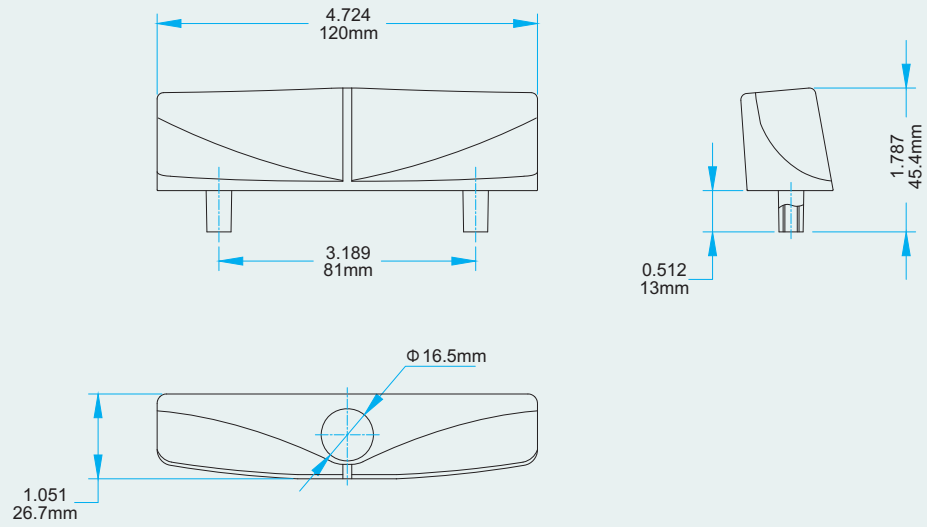

# Sliding Door Handle-External&Retainer Cap

30004

20086