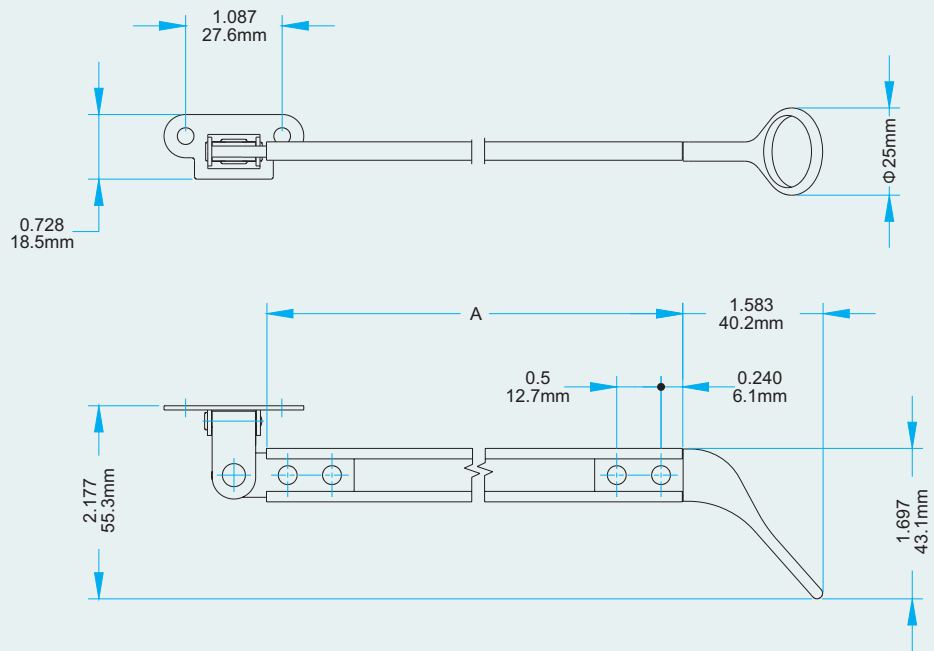

Push Bar Operator

Part Number	A	Hand
132-521	6"	Non
132-522	12"	Non