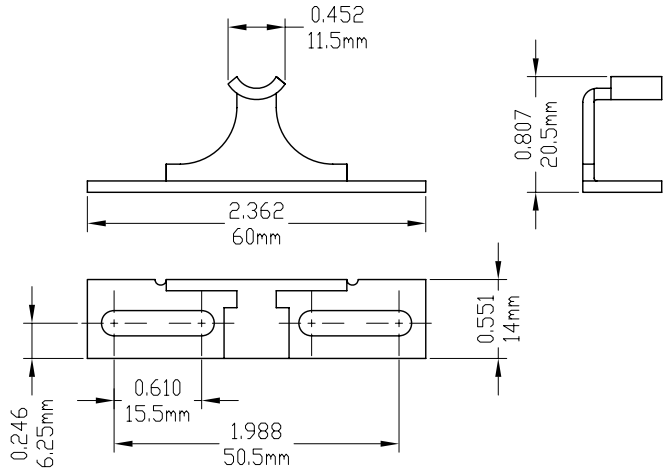

Awning Keeper

| Part Number | Material | Hand |
|-------------|----------|------|
| 19059 | Steel | Non |

| Part Number | Material | Hand |
|-------------|----------|------|
| 19060 | Steel | Non |

| Part Number | Material | Hand |
|-------------|----------|------|
| 19061 | Steel | Non |

| Part Number | Material | Hand |
|-------------|----------|------|
| 19065 | Steel | Non |

| Part Number | Material | Hand |
|-------------|----------|------|
| 19067 | Steel | Non |

| Part Number | Material | Hand |
|-------------|----------|------|
| 19068 | Steel | Non |

| | | |
|-------|-------|-----|
| 7069 | SST | Non |
| 19069 | Steel | Non |

| Part Number | Material | Hand |
|-------------|----------|------|
| 19075 | Steel | Non |

| Part Number | Material | Hand |
|-------------|----------|------|
| 19385R1 | Steel | Non |