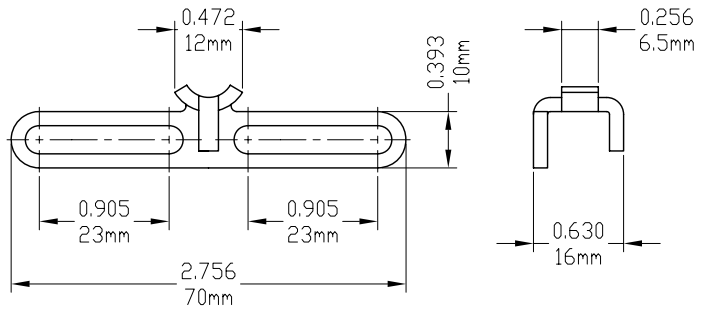

Awning Keeper

| Part Number | Material | Hand |
|-------------|----------|------|
| 19059 | Steel | Non |

| Part Number | Material | Hand |
|-------------|----------|------|
| 19060 | Steel | Non |

| Part Number | Material | Hand |
|-------------|----------|------|
| 19061 | Steel | Non |

| Part Number | Material | Hand |
|-------------|----------|------|
| 19065 | Steel | Non |

| Part Number | Material | Hand |
|-------------|----------|------|
| 19067 | Steel | Non |

| Part Number | Material | Hand |
|-------------|----------|------|
| 19068 | Steel | Non |

| | | |
|-------|-------|-----|
| 7069 | SST | Non |
| 19069 | Steel | Non |

| Part Number | Material | Hand |
|-------------|----------|------|
| 19075 | Steel | Non |

| Part Number | Material | Hand |
|-------------|----------|------|
| 19385R1 | Steel | Non |