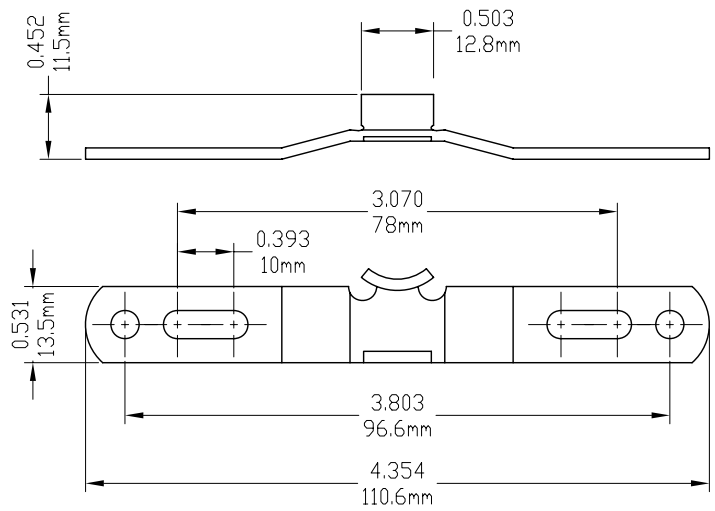

7069	SST	Non
19069	Steel	Non