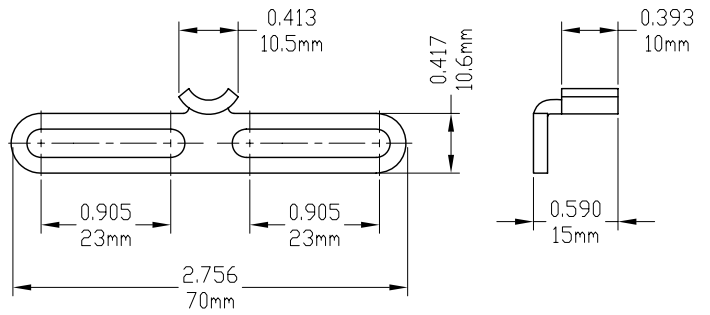

Awning Keeper

| Part Number | Material | Hand |
|-------------|----------|------|
| 19059 | Steel | Non |

| Part Number | Material | Hand |
|-------------|----------|------|
| 19060 | Steel | Non |

| Part Number | Material | Hand |
|-------------|----------|------|
| 19061 | Steel | Non |

| Part Number | Material | Hand |
|-------------|----------|------|
| 19065 | Steel | Non |

| Part Number | Material | Hand |
|-------------|----------|------|
| 19067 | Steel | Non |

| Part Number | Material | Hand |
|-------------|----------|------|
| 19068 | Steel | Non |

| | | |
|-------|-------|-----|
| 7069 | SST | Non |
| 19069 | Steel | Non |

| Part Number | Material | Hand |
|-------------|----------|------|
| 19075 | Steel | Non |

| Part Number | Material | Hand |
|-------------|----------|------|
| 19385R1 | Steel | Non |