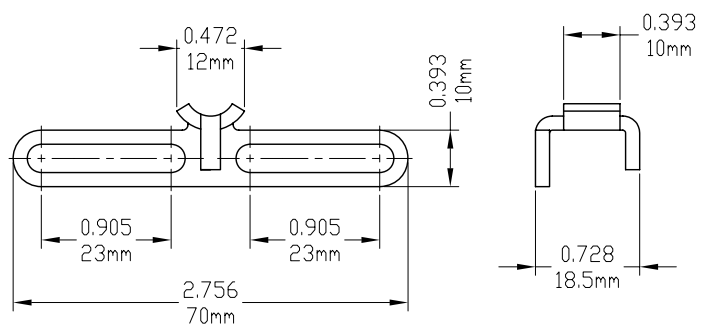

Awning Keeper

| Part Number | Material | Hand |
|-------------|----------|------|
| 19059 | Steel | Non |

| Part Number | Material | Hand |
|-------------|----------|------|
| 19060 | Steel | Non |

| Part Number | Material | Hand |
|-------------|----------|------|
| 19061 | Steel | Non |

| Part Number | Material | Hand |
|-------------|----------|------|
| 19065 | Steel | Non |

| Part Number | Material | Hand |
|-------------|----------|------|
| 19067 | Steel | Non |

| Part Number | Material | Hand |
|-------------|----------|------|
| 19068 | Steel | Non |

| | | |
|-------|-------|-----|
| 7069 | SST | Non |
| 19069 | Steel | Non |

| Part Number | Material | Hand |
|-------------|----------|------|
| 19075 | Steel | Non |

| Part Number | Material | Hand |
|-------------|----------|------|
| 19385R1 | Steel | Non |